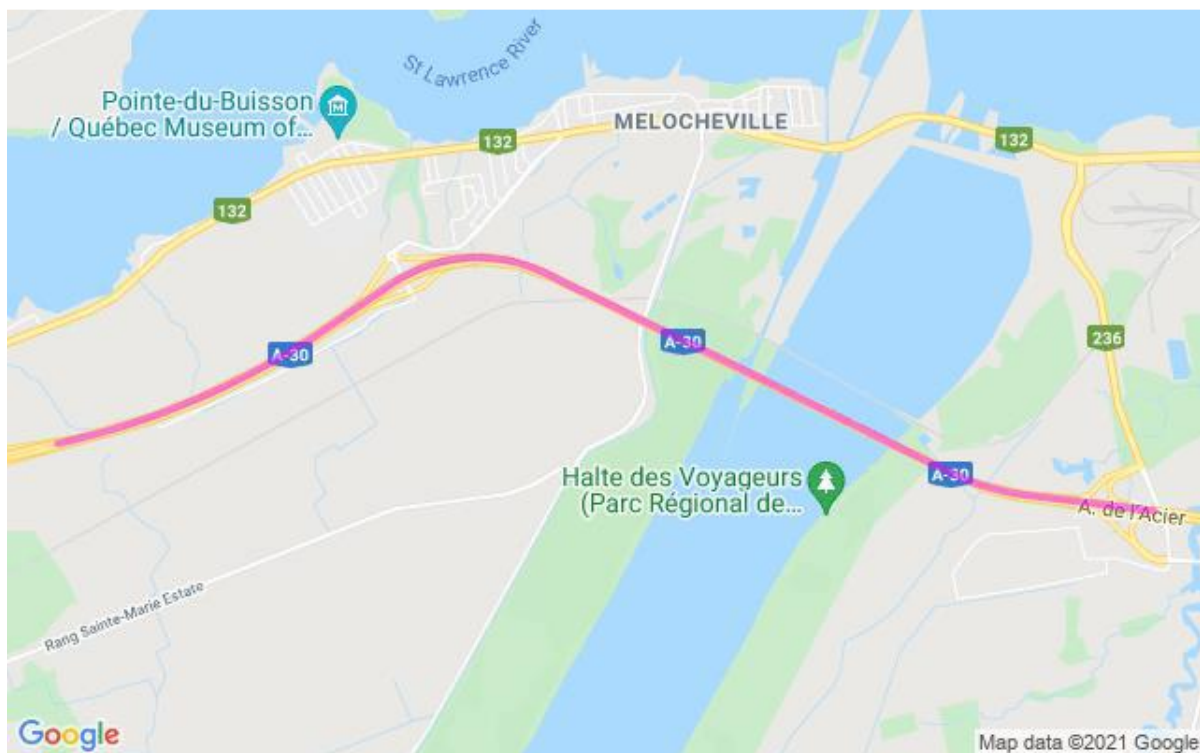

2530-11-2021-0042, 2530-11-2021-0044, 2530-11-2021-0045