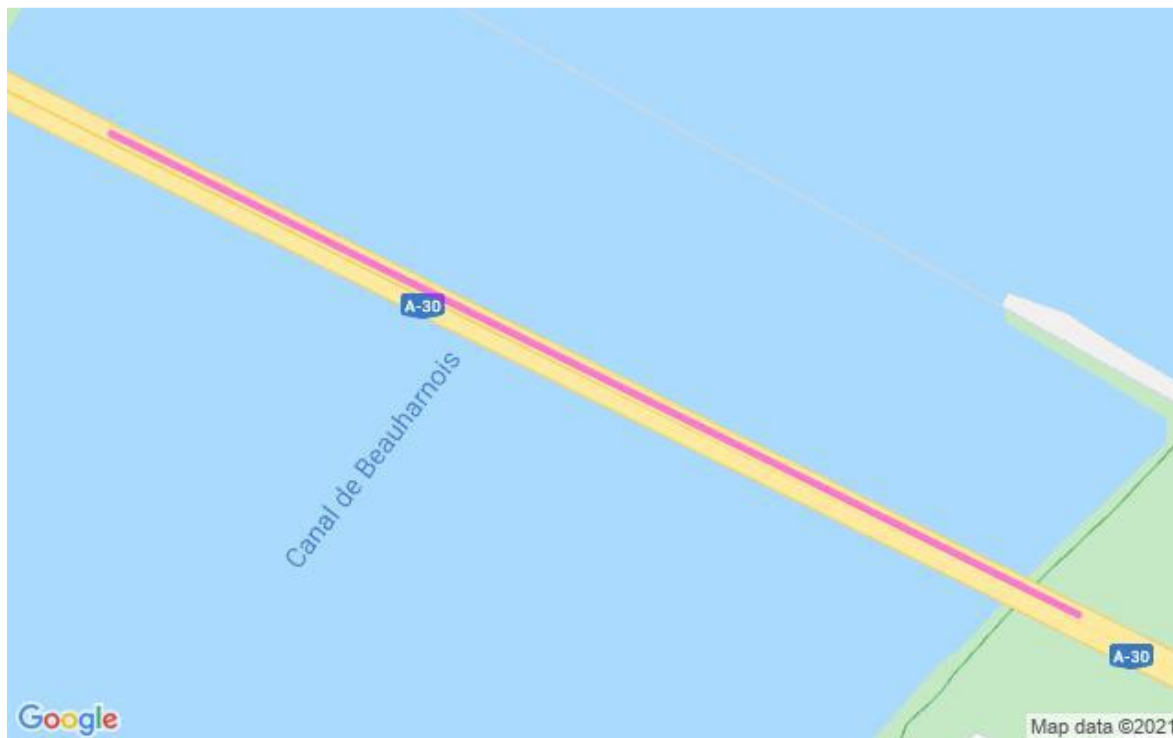

PLANS POUR LES TRAVAUX PRÉCITÉS

2530-11-2021-0043