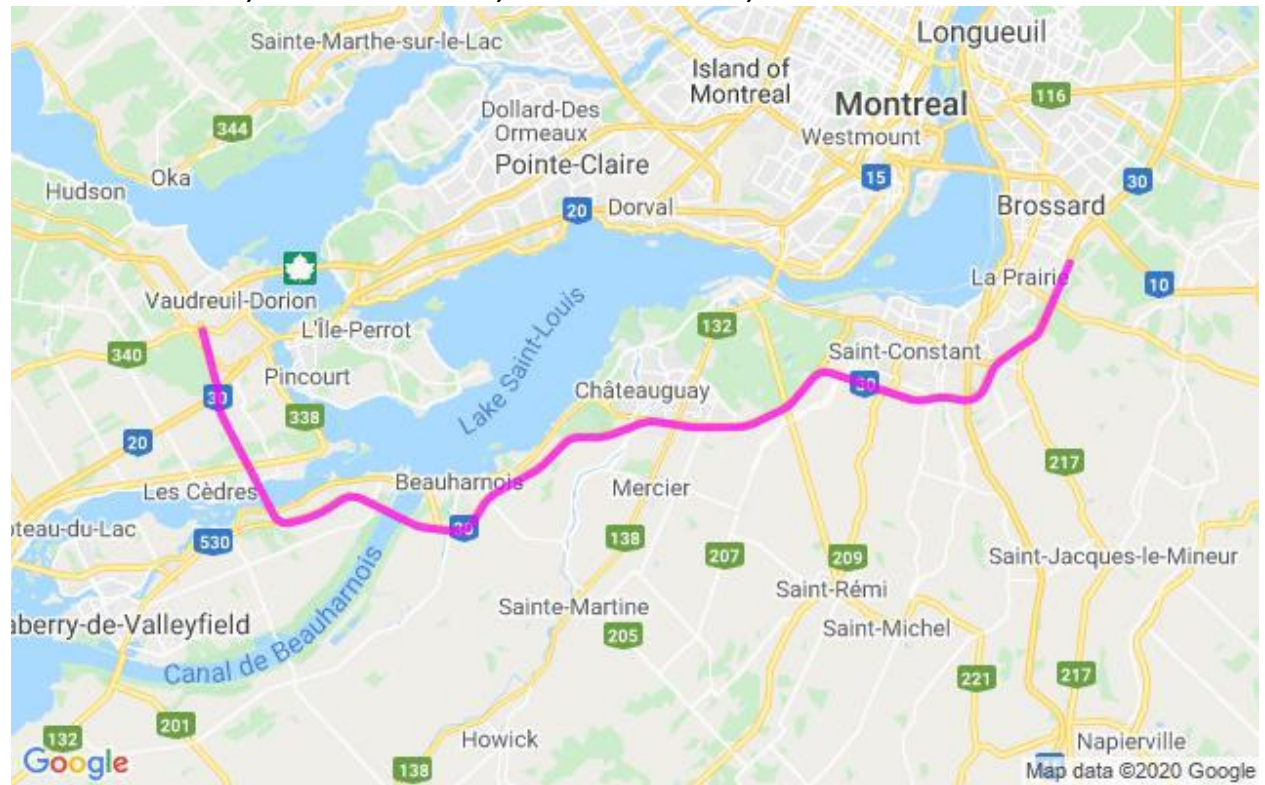

PLANS POUR LES TRAVAUX PRÉCITÉS

2530-09-2020-0063; 2530-09-2020-0065; 2530-09-2020-0066; 2530-09-2020-0067