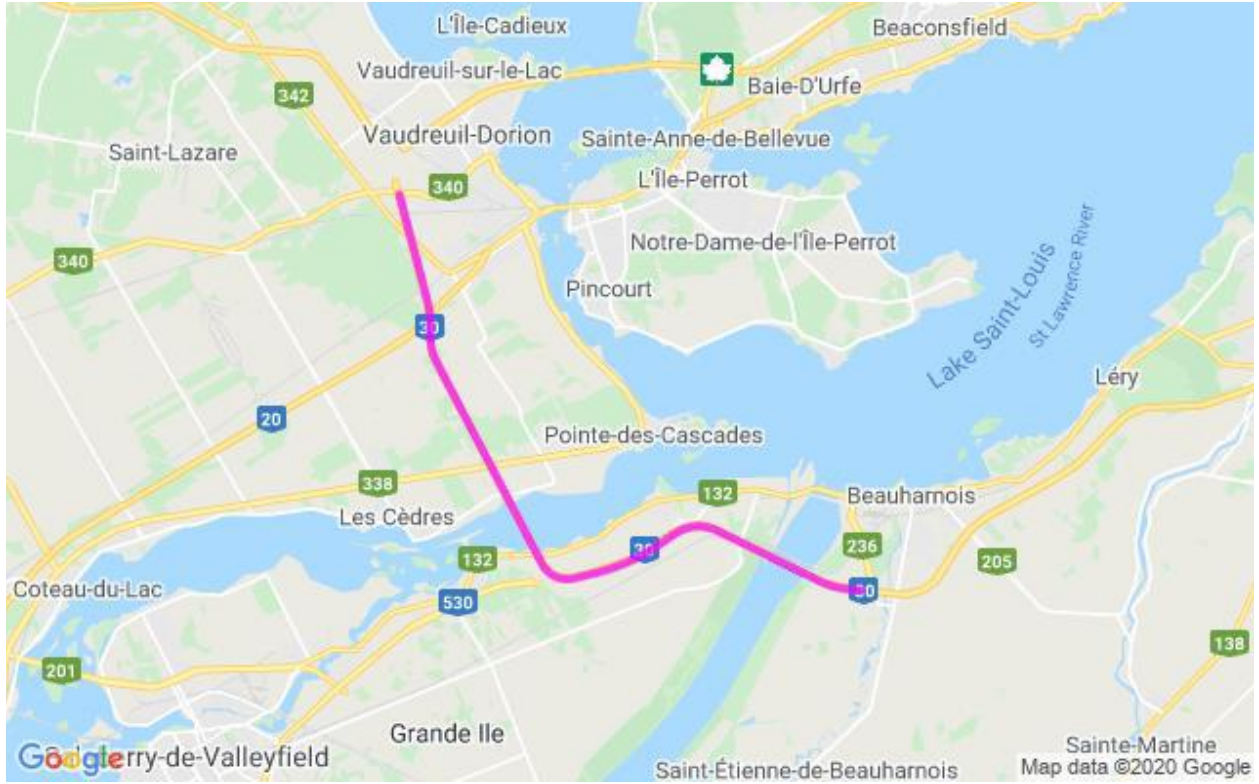

2530-09-2020-0074; 2530-09-2020-0076