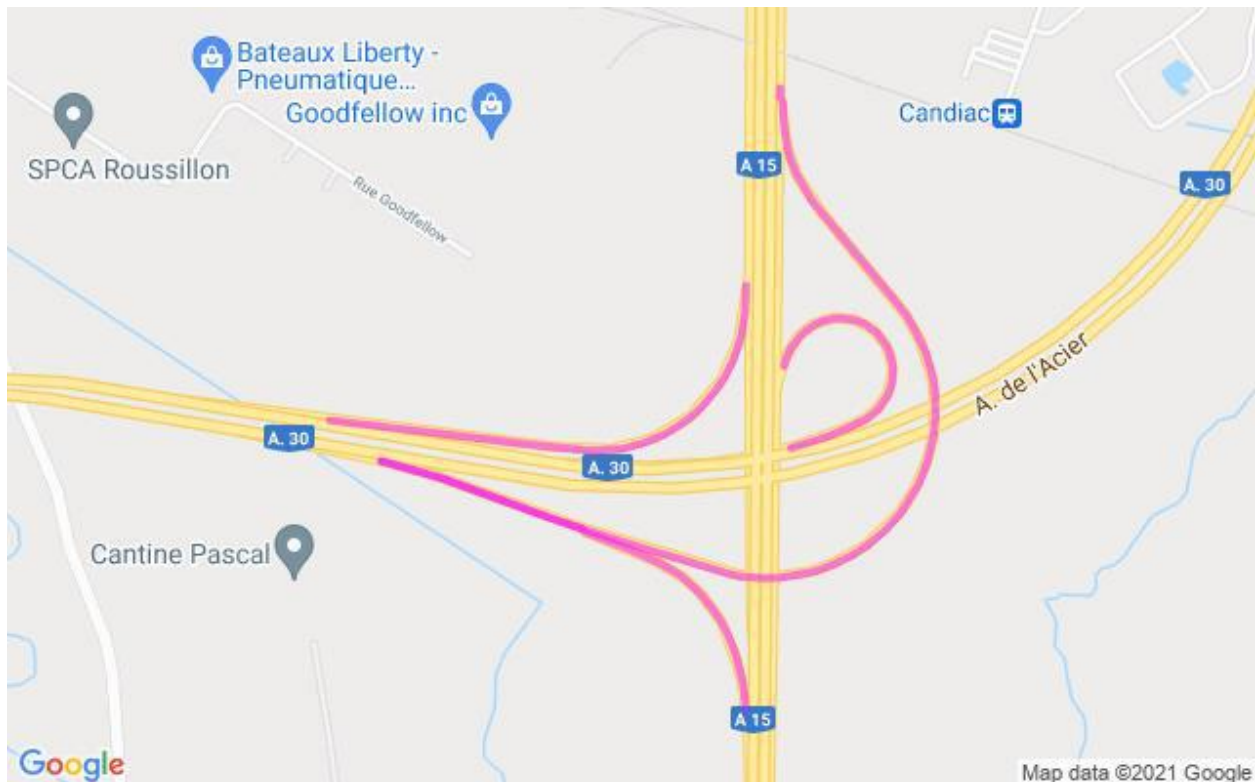

2530-09-2021-0076