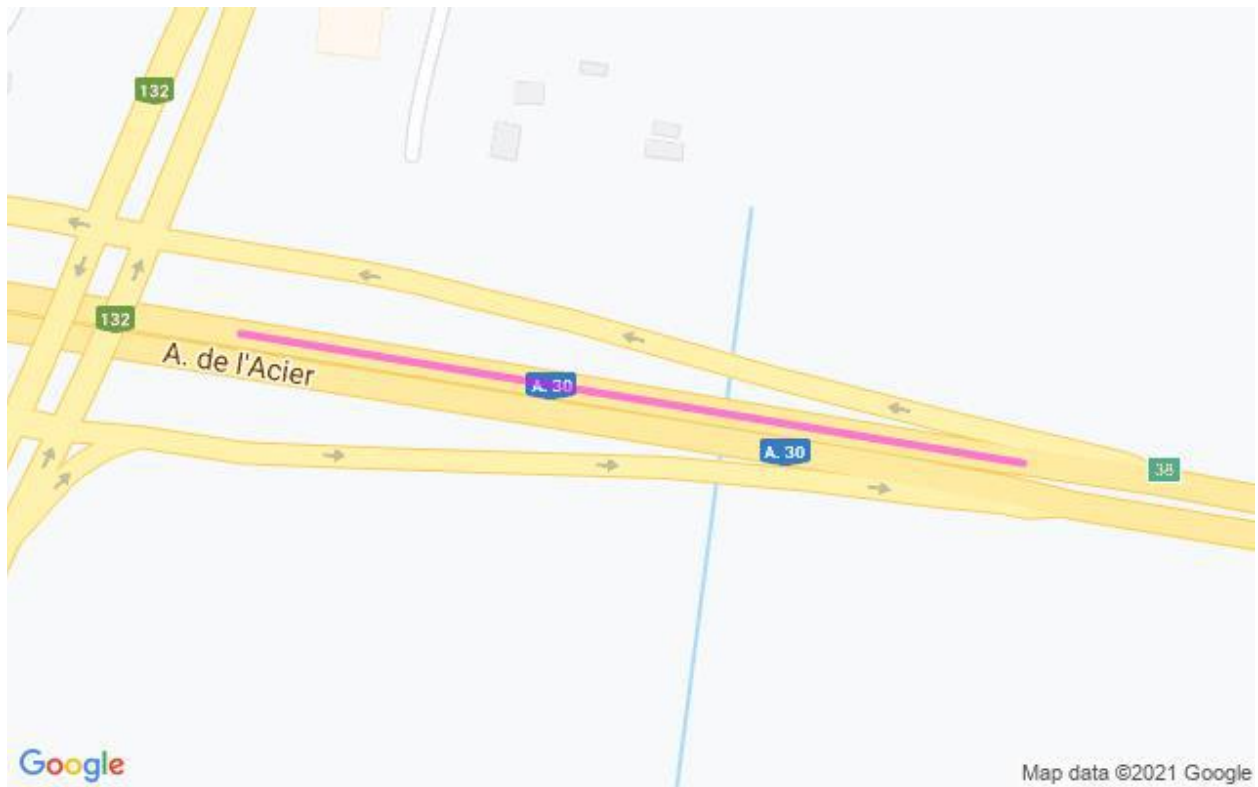

2530-09-2021-0004 à 2530-09-2021-0007