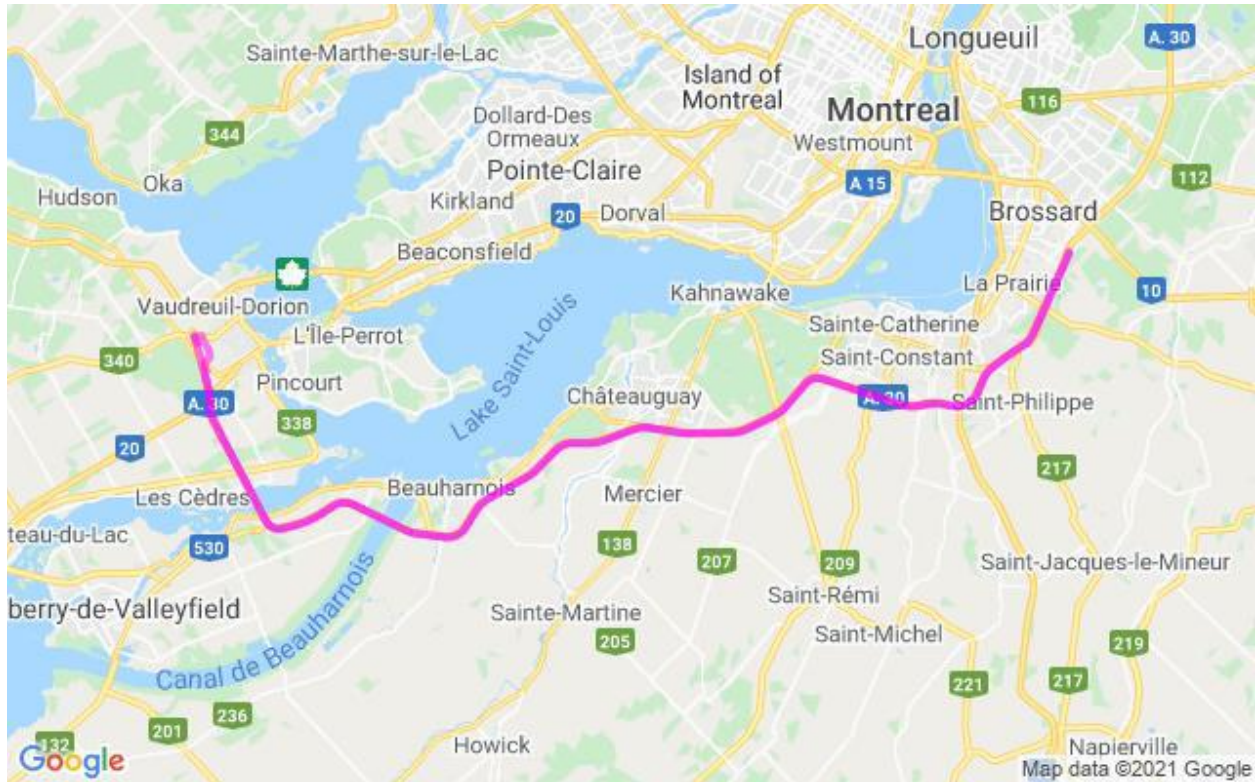

PLANS POUR LES TRAVAUX PRÉCITÉS

2530-09-2021-0080; 2530-09-2021-0083; 2930-09-2021-0101; 2530-09-2021-0109 à 2530-09-2021-0111
2530-09-2021-0074