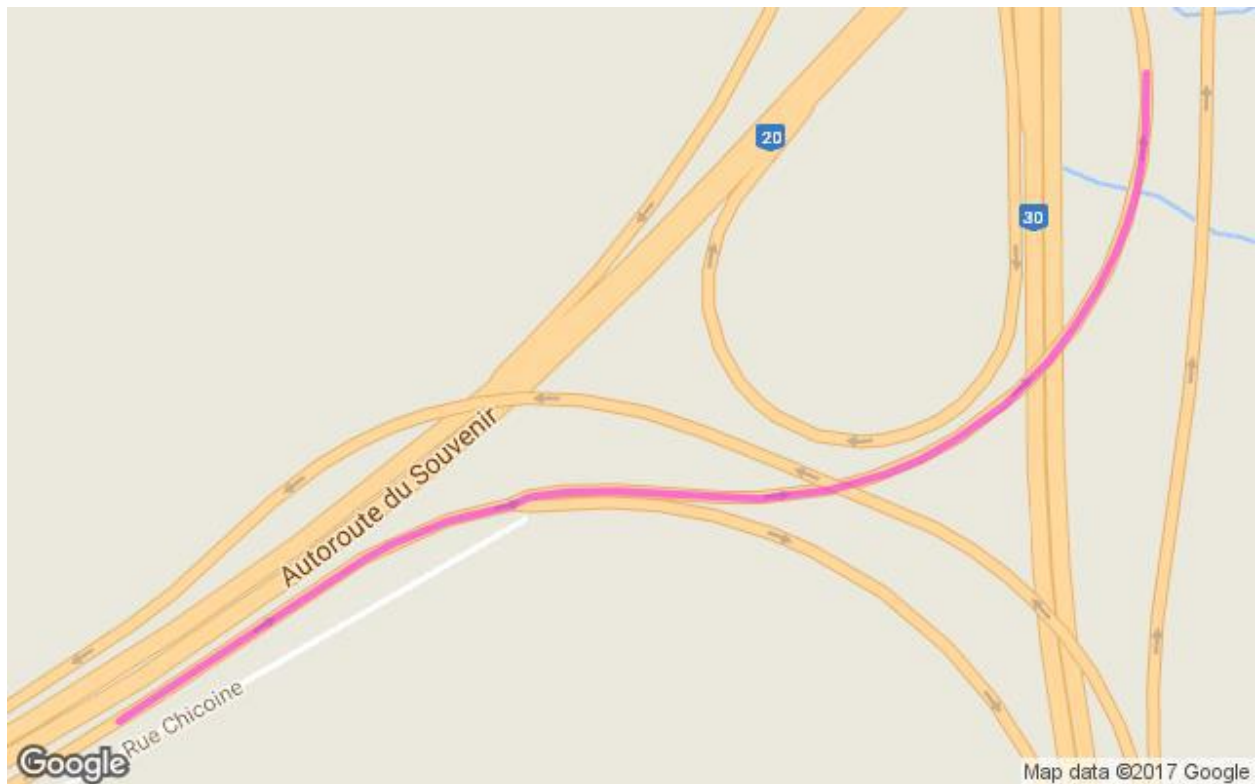

PLANS POUR LES TRAVAUX PRÉCITÉS

2530-08-2017-0012