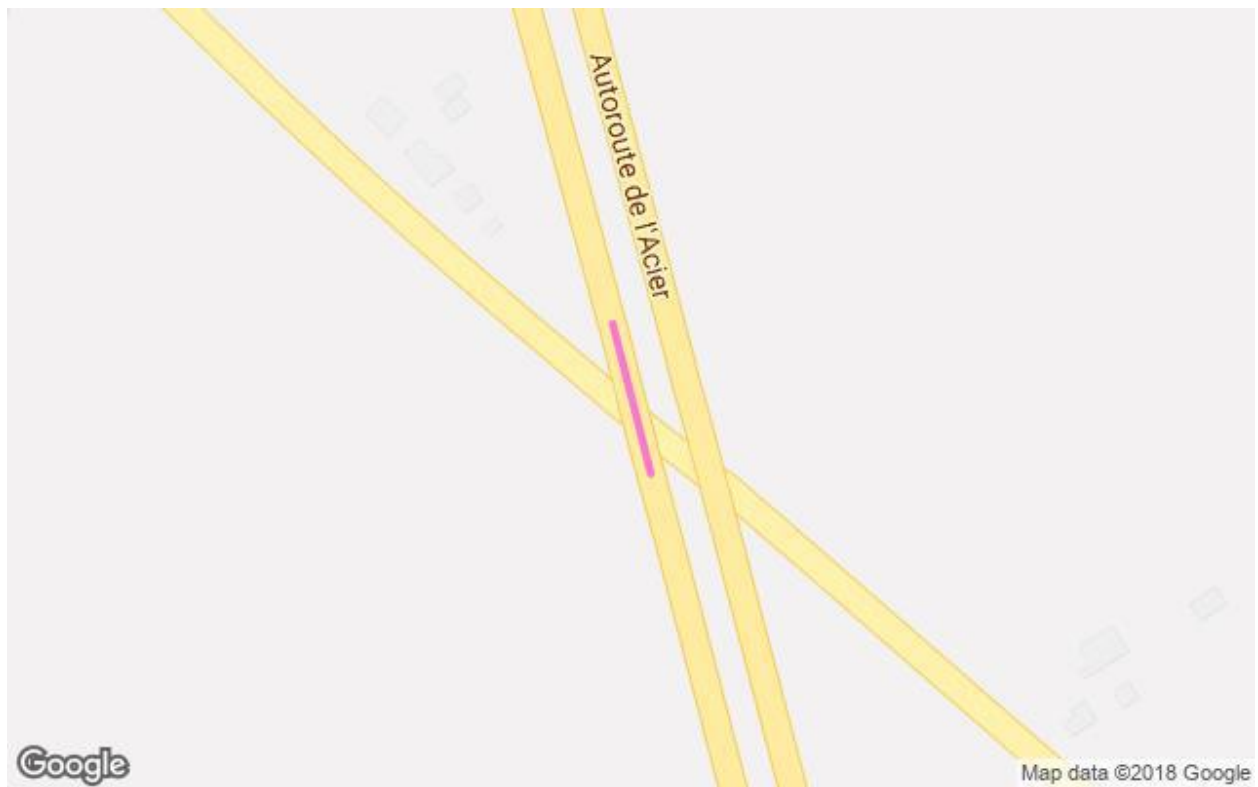

PLANS POUR LES TRAVAUX PRÉCITÉS

2530-09-2018-0030

2530-09-2018-0048