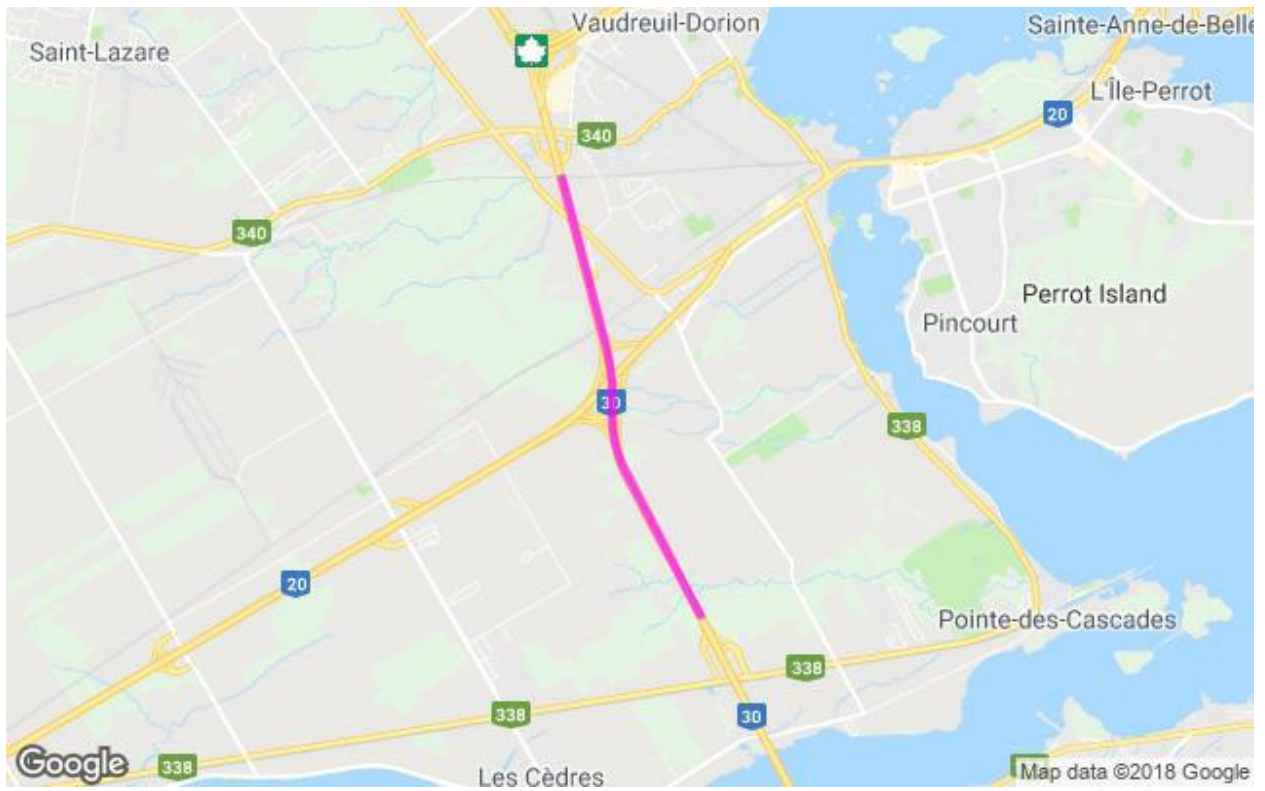

2530-09-2018-0047, 2530-09-2018-0049