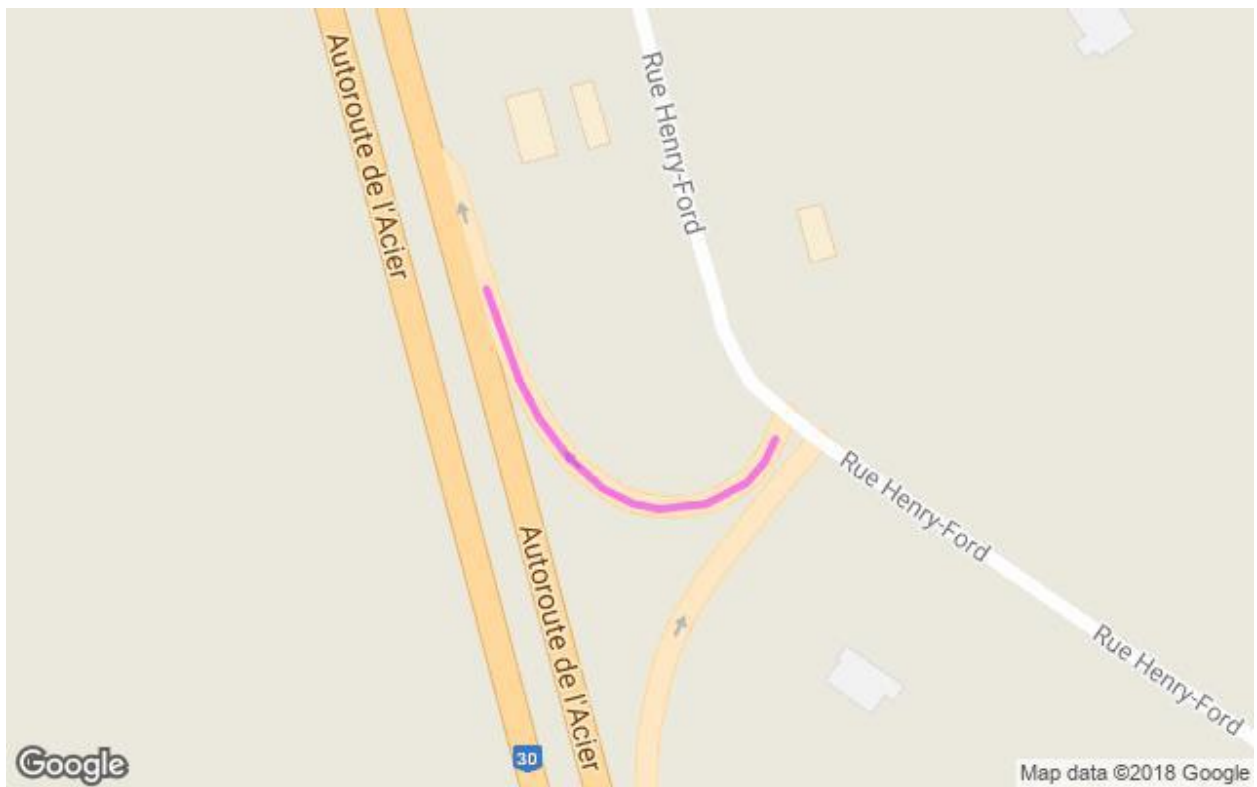

2530-06-2018-0035, 2530-06-2018-0036