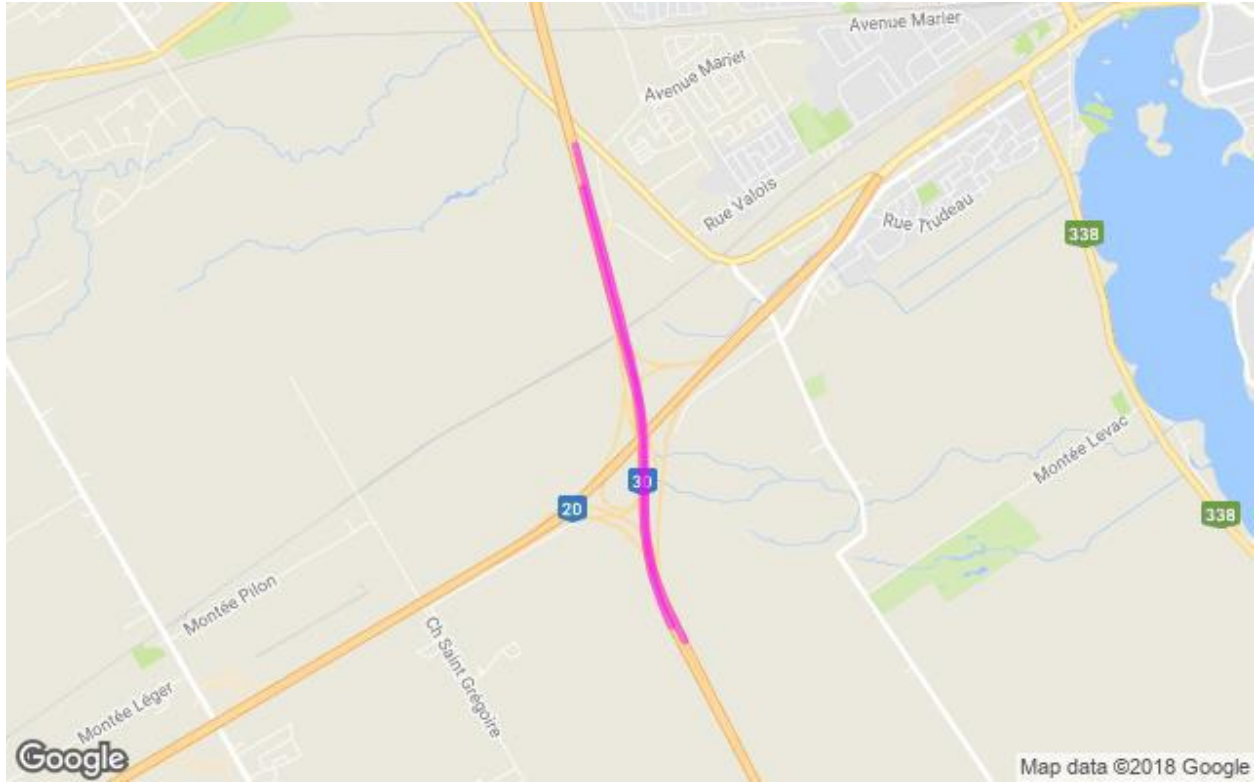

2530-06-2018-0052, 2530-06-2018-0056