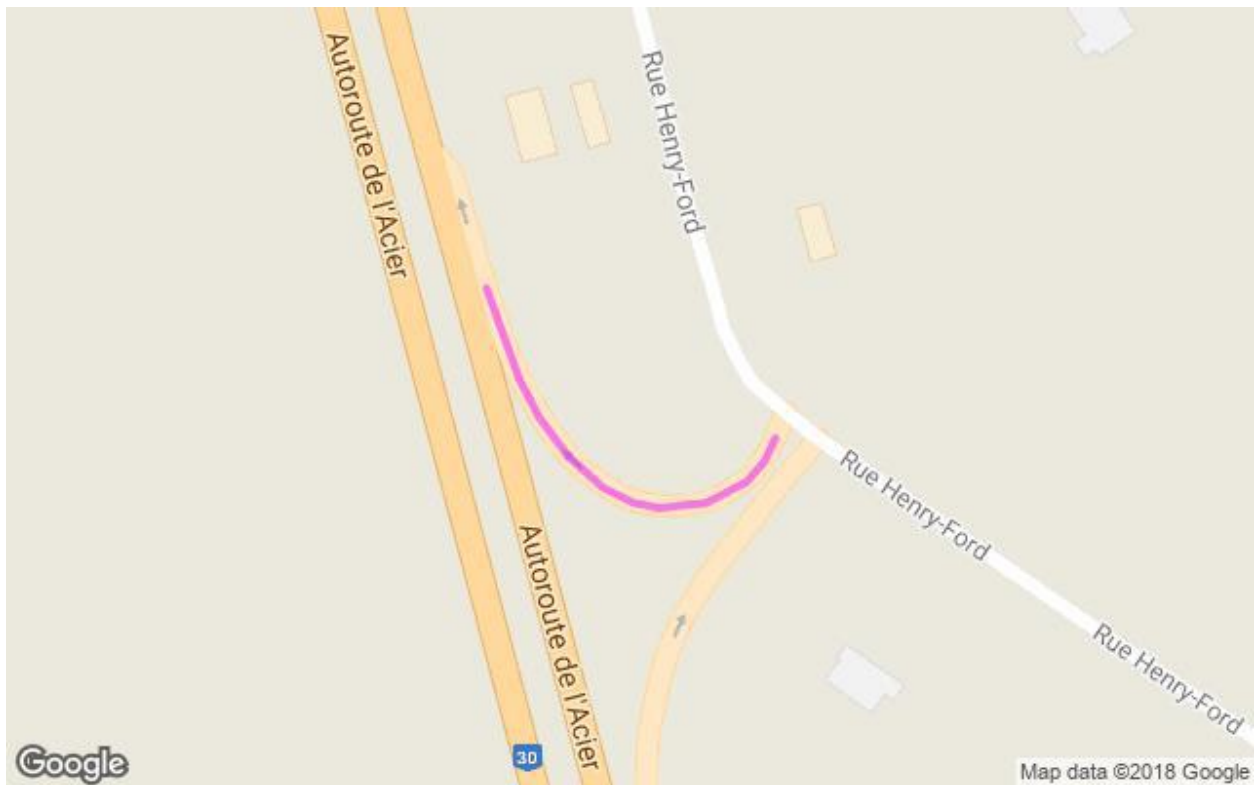

PLANS POUR LES TRAVAUX PRÉCITÉS

2530-05-2018-0018, 2530-05-2018-0020 à 2530-05-2018-0022