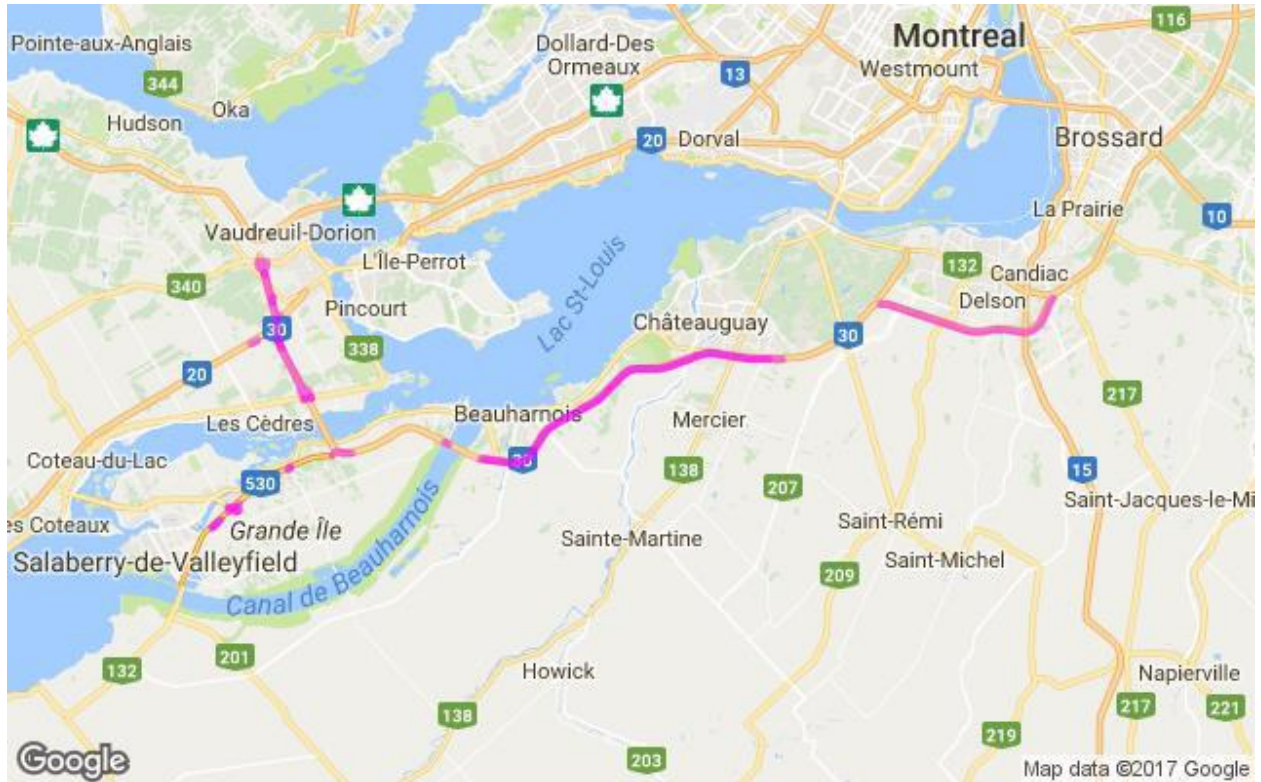

PLANS POUR LES TRAVAUX PRÉCITÉS

2530-10-2017-0145 à 2530-10-2017-0150