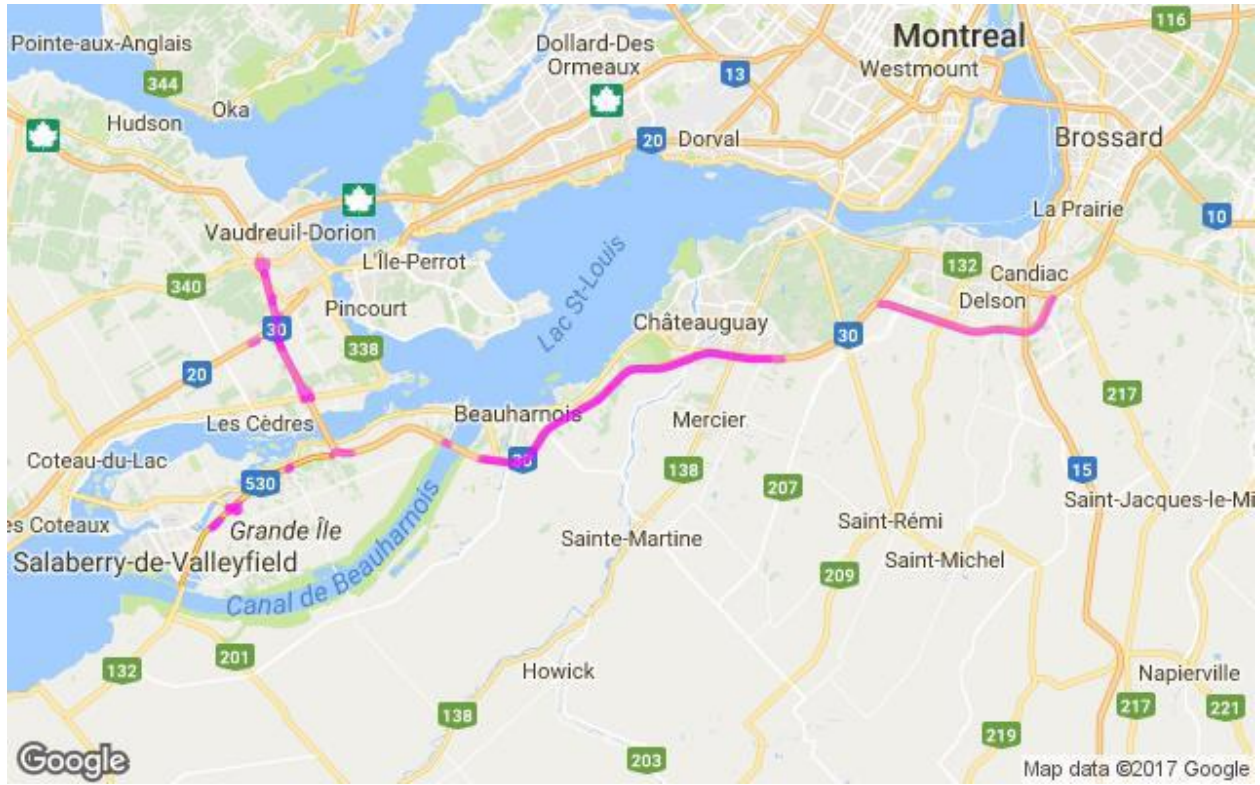

PLANS POUR LES TRAVAUX PRÉCITÉS

2530-10-2017-0145 à 2530-10-2017-0150

2530-10-2017-0152