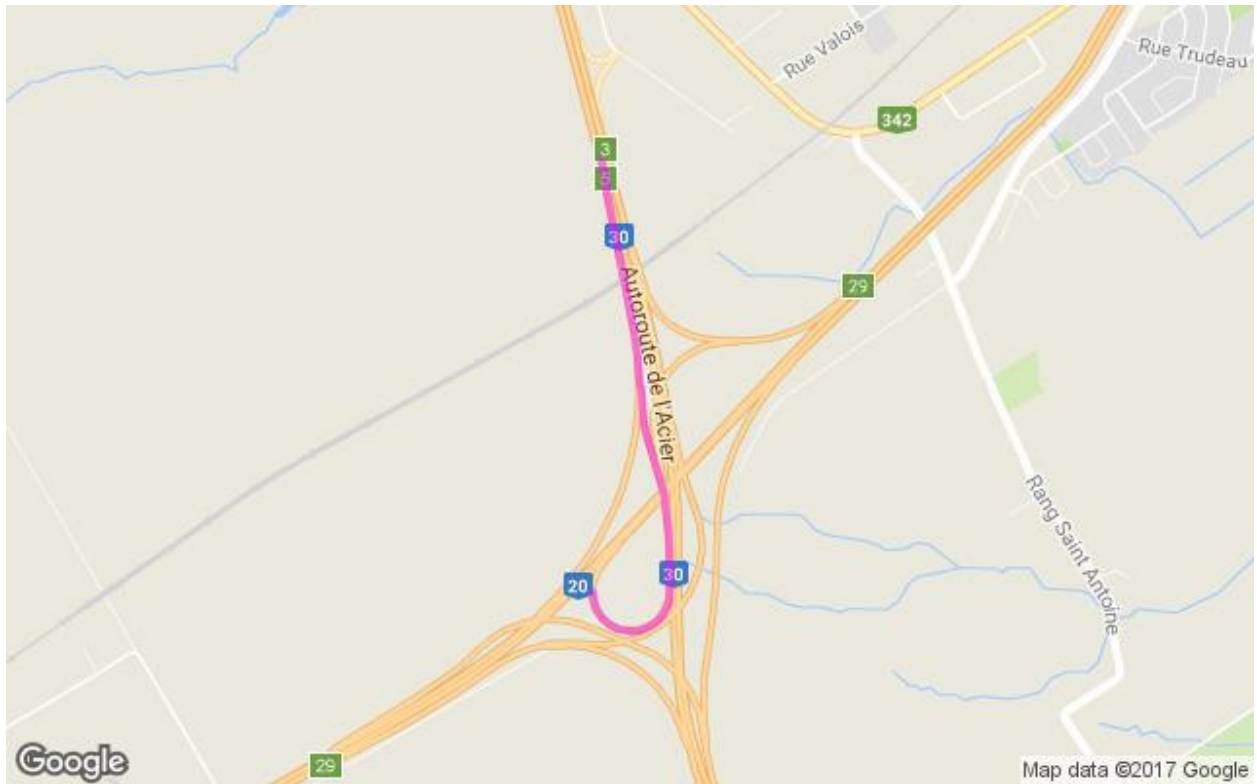

PLANS POUR LES TRAVAUX PRÉCITÉS

2530-08-2017-0024 & 0027