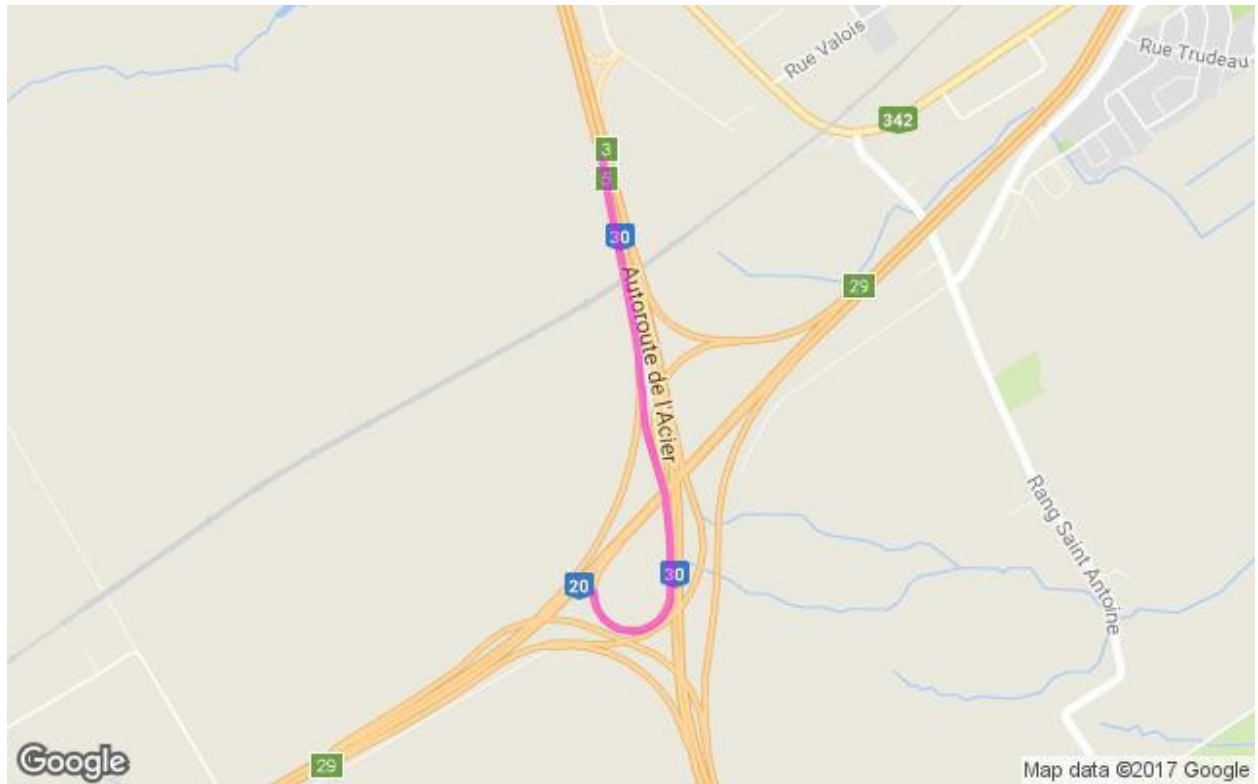

PLANS POUR LES TRAVAUX PRÉCITÉS

2530-08-2017-0024 & 0027