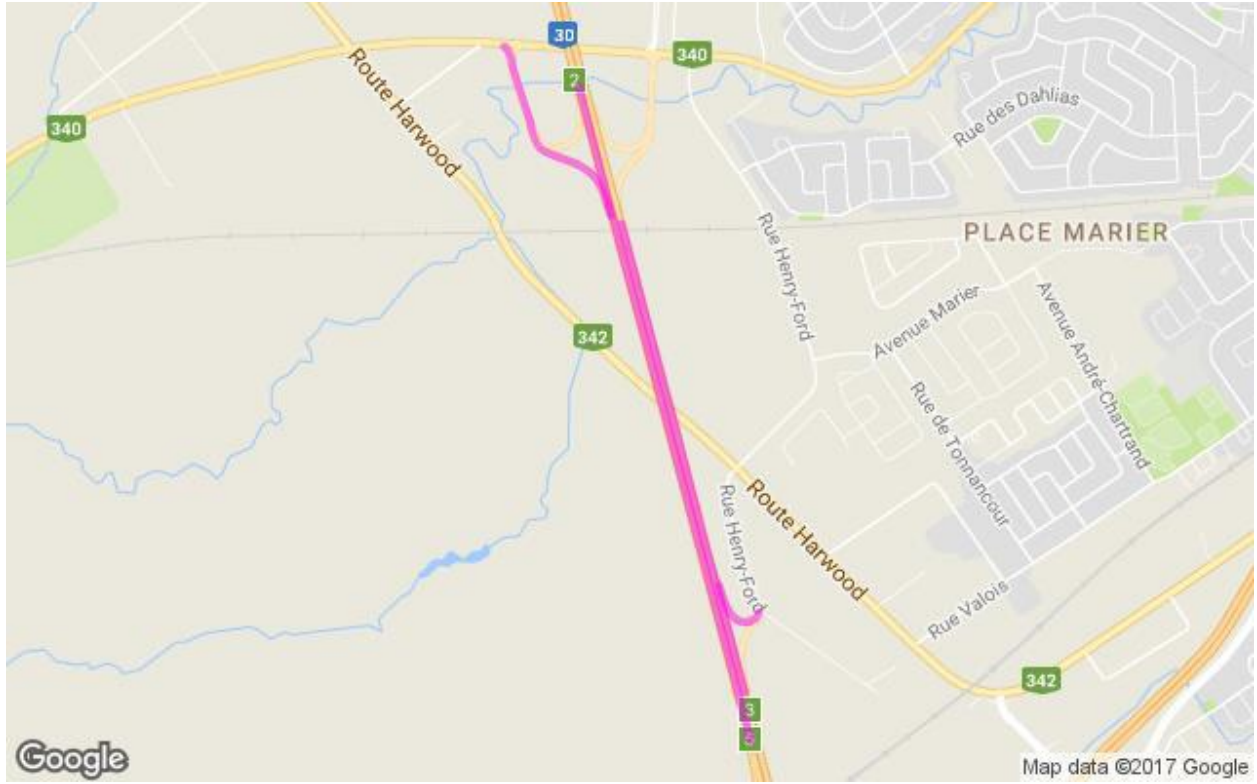

2530-07-2017-0011 & 2530-07-2017-0012

2530-07-2017-0020