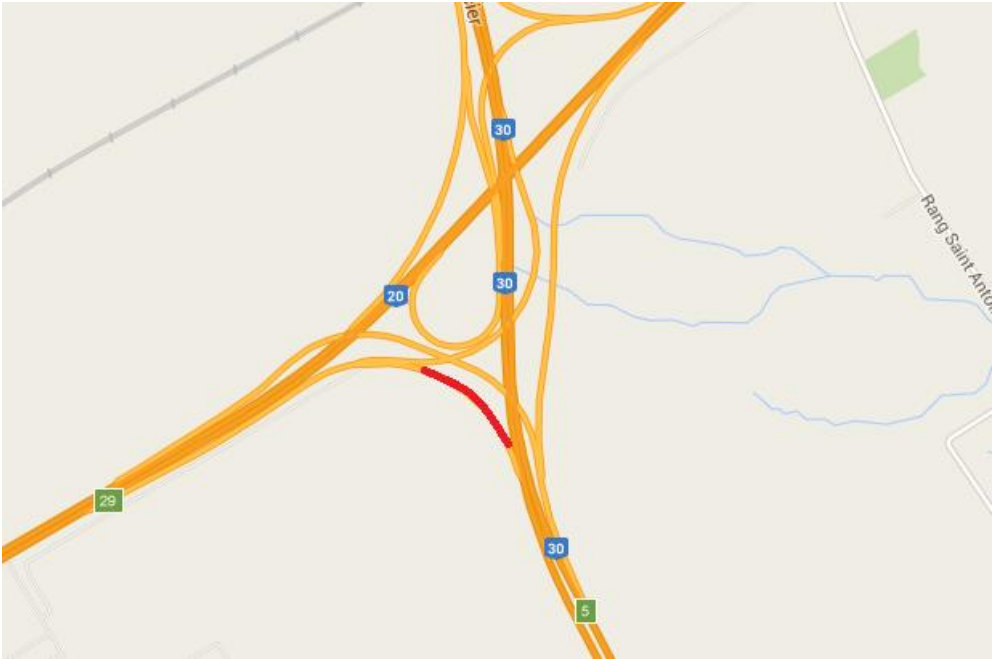

A30Exp16-012