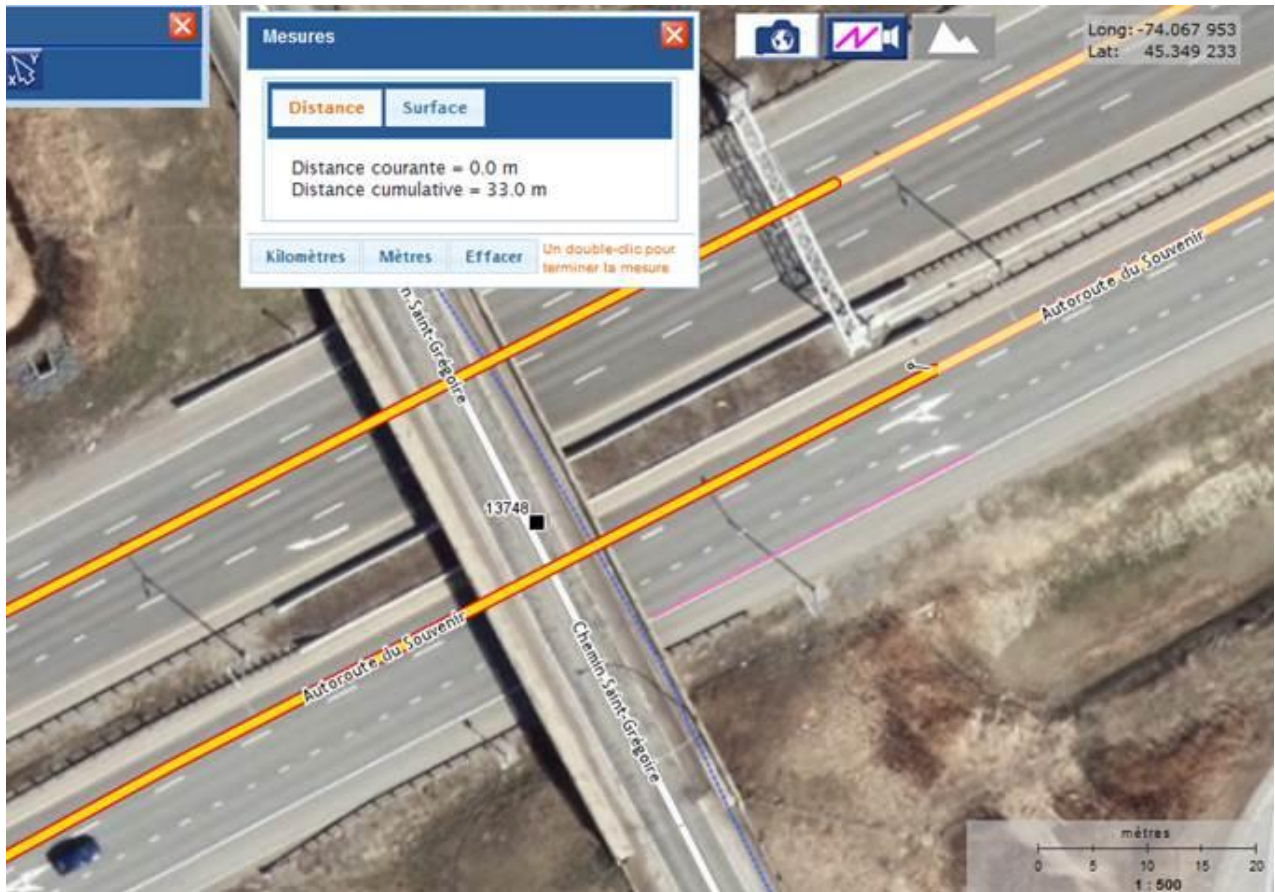

A30Exp15-136

Fermeture de 15h00 à 20h00