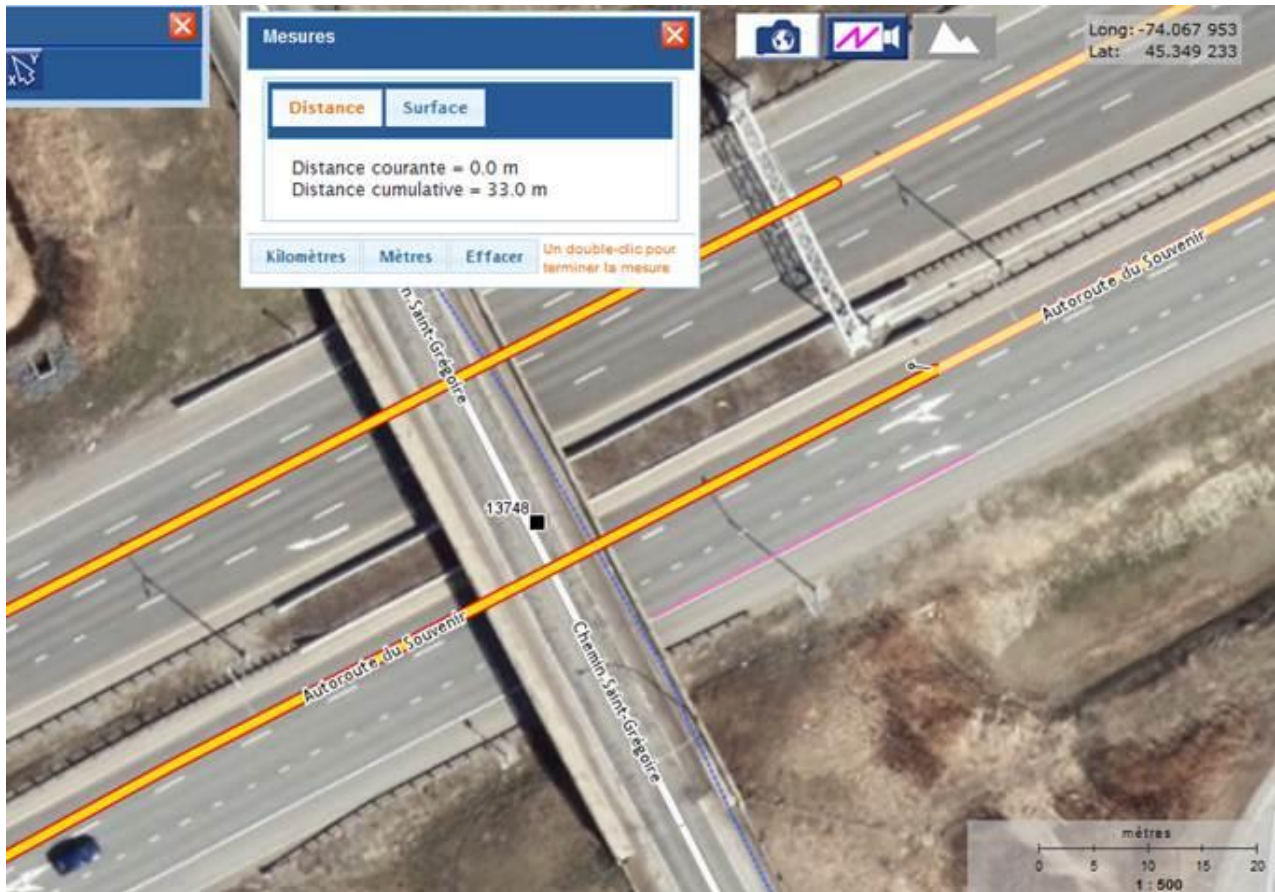

A30Exp15-136

Fermeture de 15h00 à 20h00