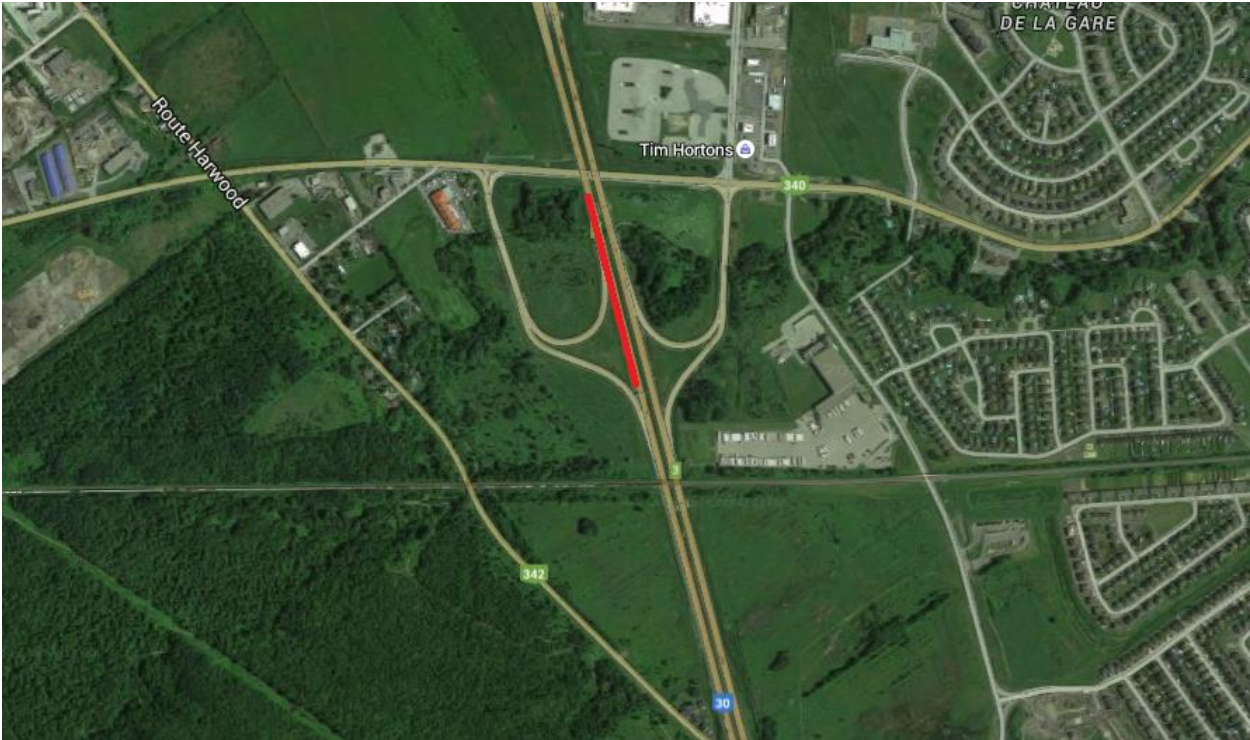

A30Exp15-114