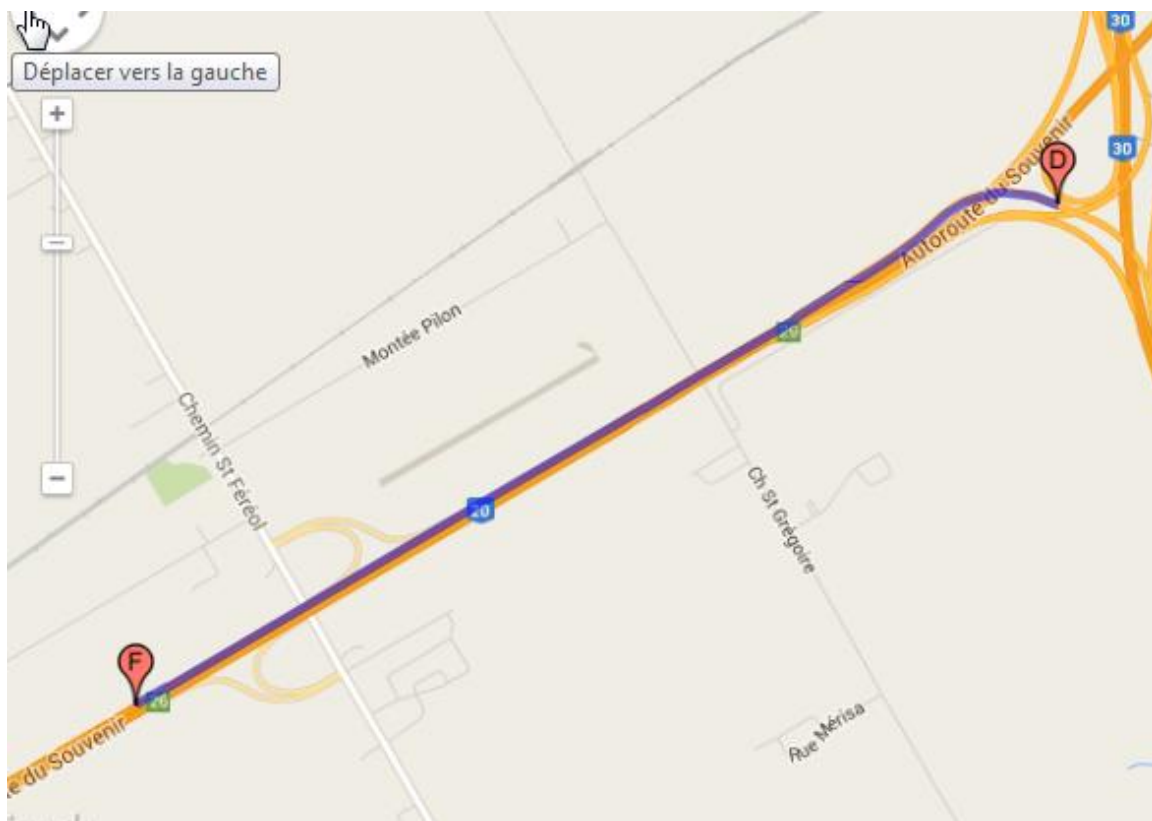

A30Exp15-099