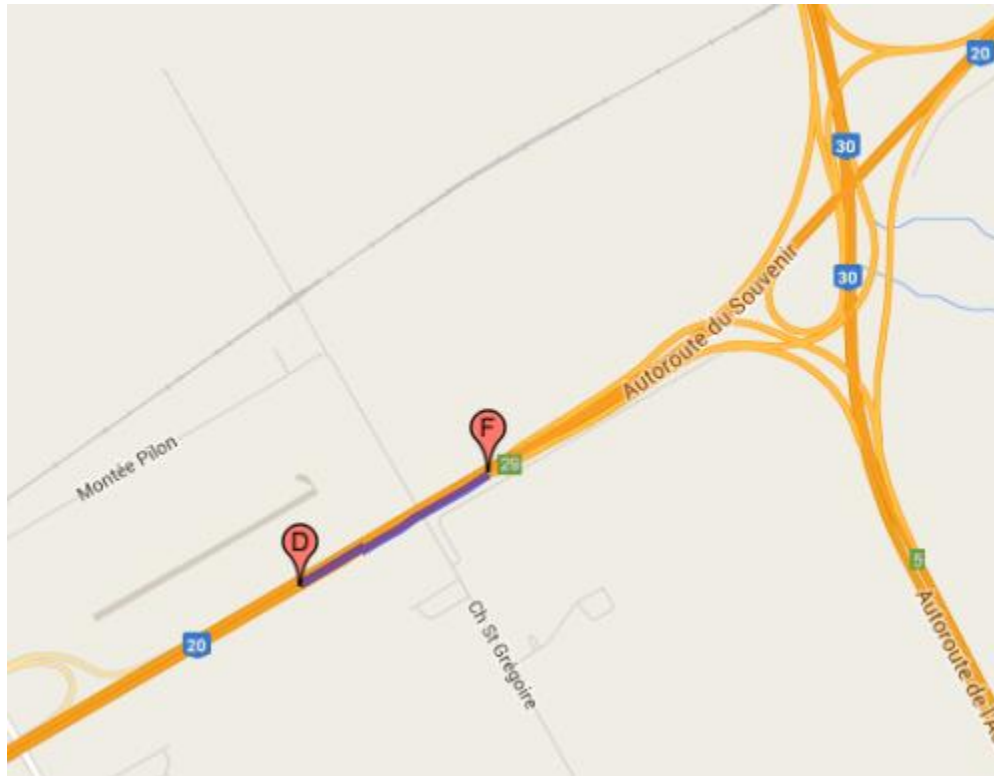

A30Exp15-098