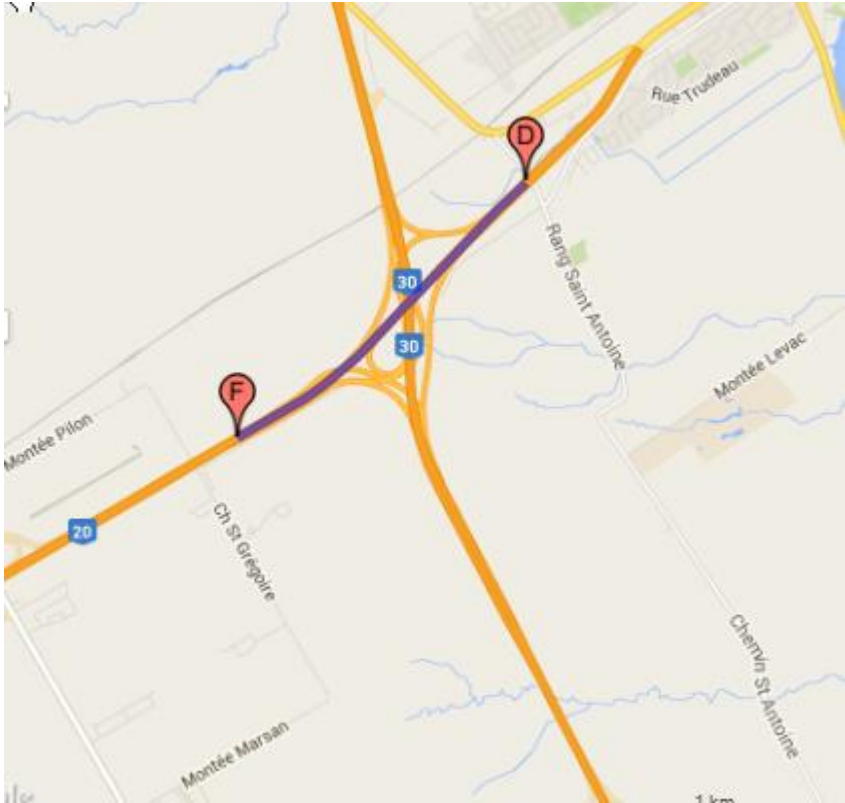

A30Exp15-094