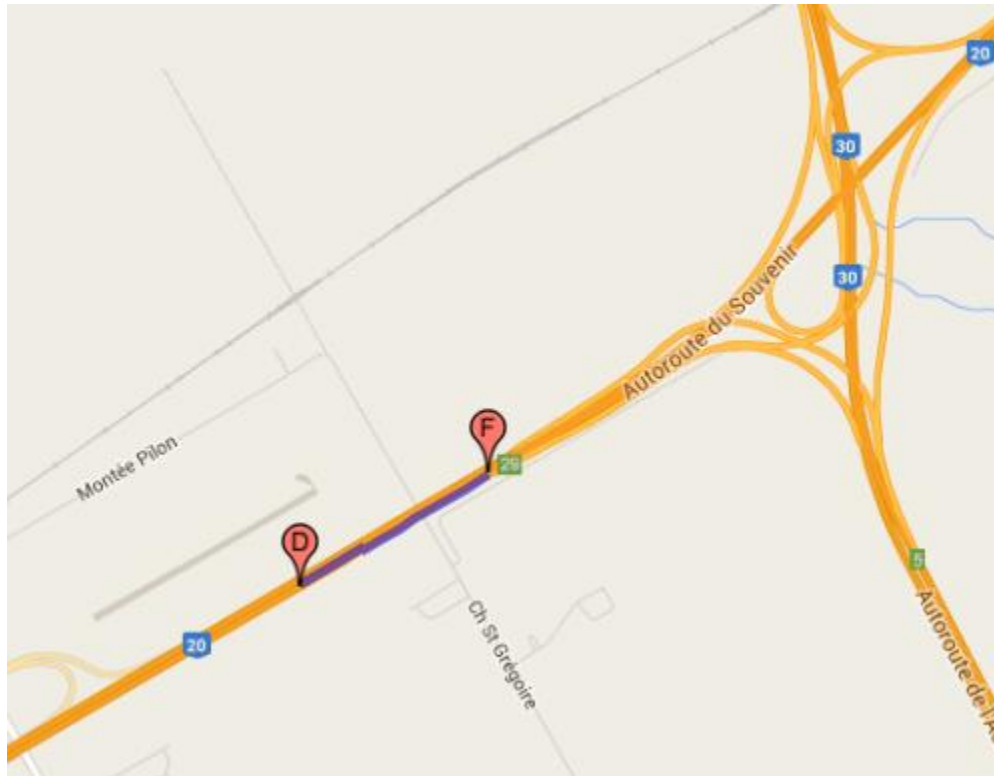

**Communiqué de presse
Pour diffusion immédiate**

Autoroute 30 : Travaux à venir dans la MRC de Vaudreuil-Soulanges - Semaine du 19 au 25 septembre 2015, soit du samedi au vendredi.

Salaberry-de-Valleyfield, le 18 septembre 2015 – Dans le cadre de l’entente de partenariat public-privé de l’autoroute 30, A30 Express annonce que des travaux d’entretien auront lieu dans la MRC de Vaudreuil-Soulanges au cours de la semaine.

Sites	Dates et plages horaires	Entrave	Plans
A20	Du 19 au 21 septembre 2015 De 23h00 à 6h00	Fermeture complète temporaire de l’autoroute 20 en direction ouest à Les Cèdres	A30Exp15-094
	Du 18 au 21 septembre 2015 De 23h00 à 6h00	Fermeture complète temporaire de l’autoroute 20 en direction est à Les Cèdres	A30Exp15-095
	Du 19 septembre au 29 octobre 2015 En tout temps	Déviations des voies de l’autoroute 20 en direction est due à la fermeture de l’accotement et de la voie de droite à Les Cèdres	A30Exp15-098
	Du 20 septembre au 29 octobre 2015 En tout temps	Déviations des voies de l’autoroute 20 en direction ouest due à la fermeture de l’accotement et de la voie de droite à Les Cèdres	A30Exp15-099

La date à laquelle les travaux mentionnés ci-dessus est sujette à changement. Les plans de détours pour les fermetures majeures sont aussi disponibles au www.a30express.com. Pour travaux mineurs, veuillez surveiller la signalisation présente dans votre secteur.

A30 Express vous souhaite bonne route !

Contact média :

(514) 782-3030

COM-VS-15-0918

A30Exp15-094

A30Exp15-095

A30Exp15-098

A30Exp15-099