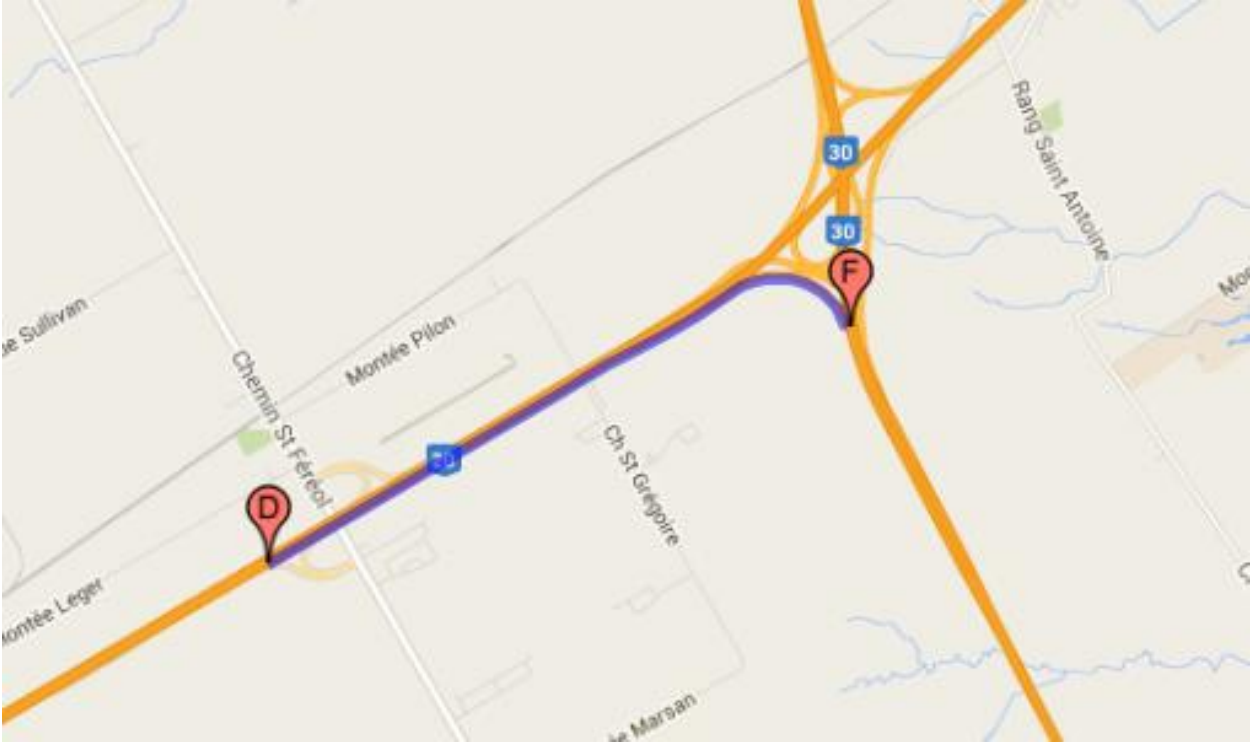

A30Exp15-095