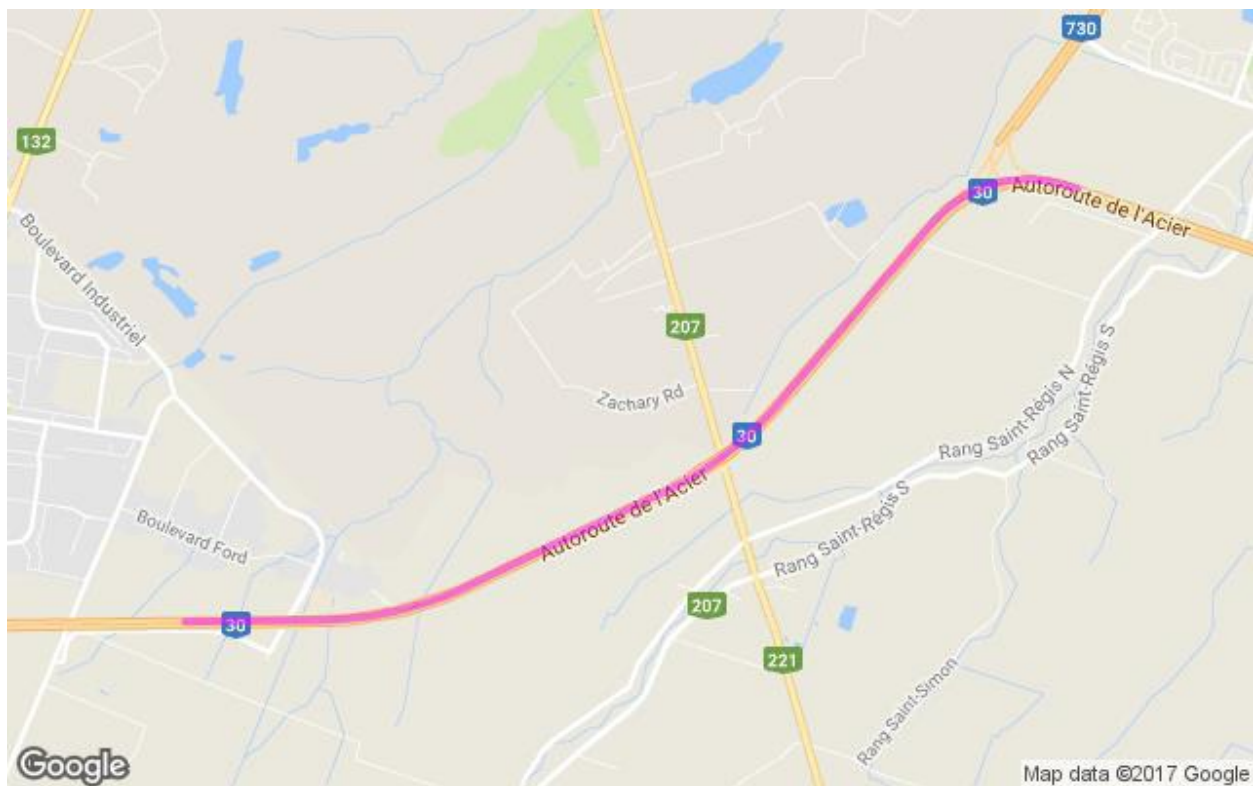

La date à laquelle les travaux mentionnés ci-dessus est sujette à changement. Les plans de détours pour les fermetures majeures sont aussi disponibles au www.a30express.com. Pour travaux mineurs, veuillez surveiller la signalisation présente dans votre secteur.

A30 Express vous souhaite bonne route !

Contact média :

(514) 782-3030

COM-ROUS-17-1110

PLANS POUR LES TRAVAUX PRÉCITÉS

2530-11-2017-0052