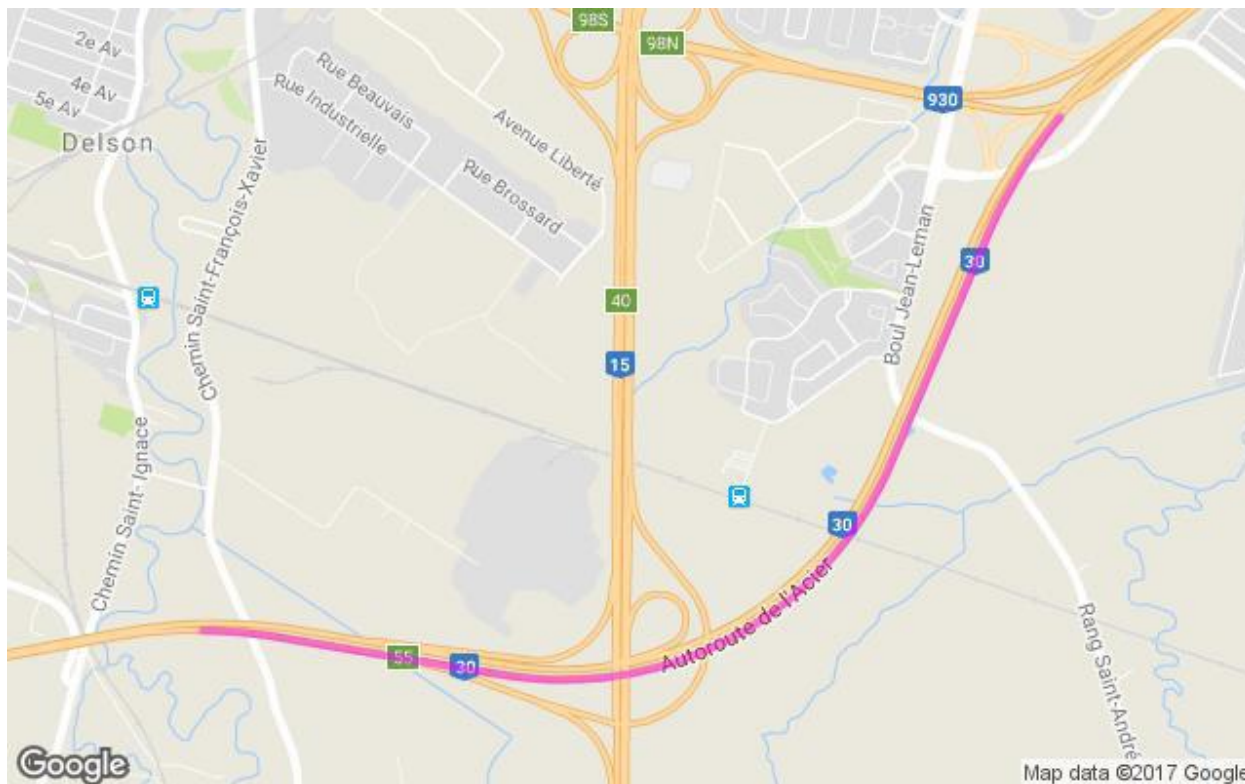

2530-11-2017-0041