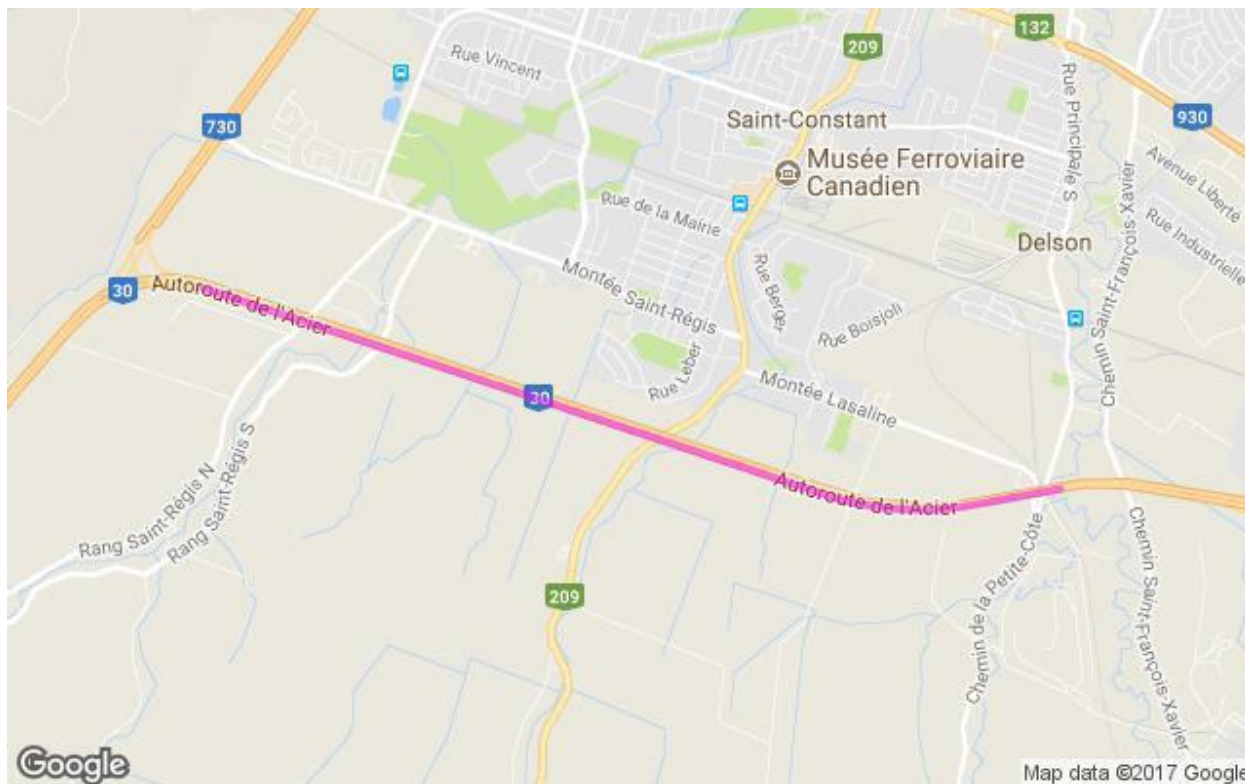

2530-11-2017-0050, 2530-11-2017-0051