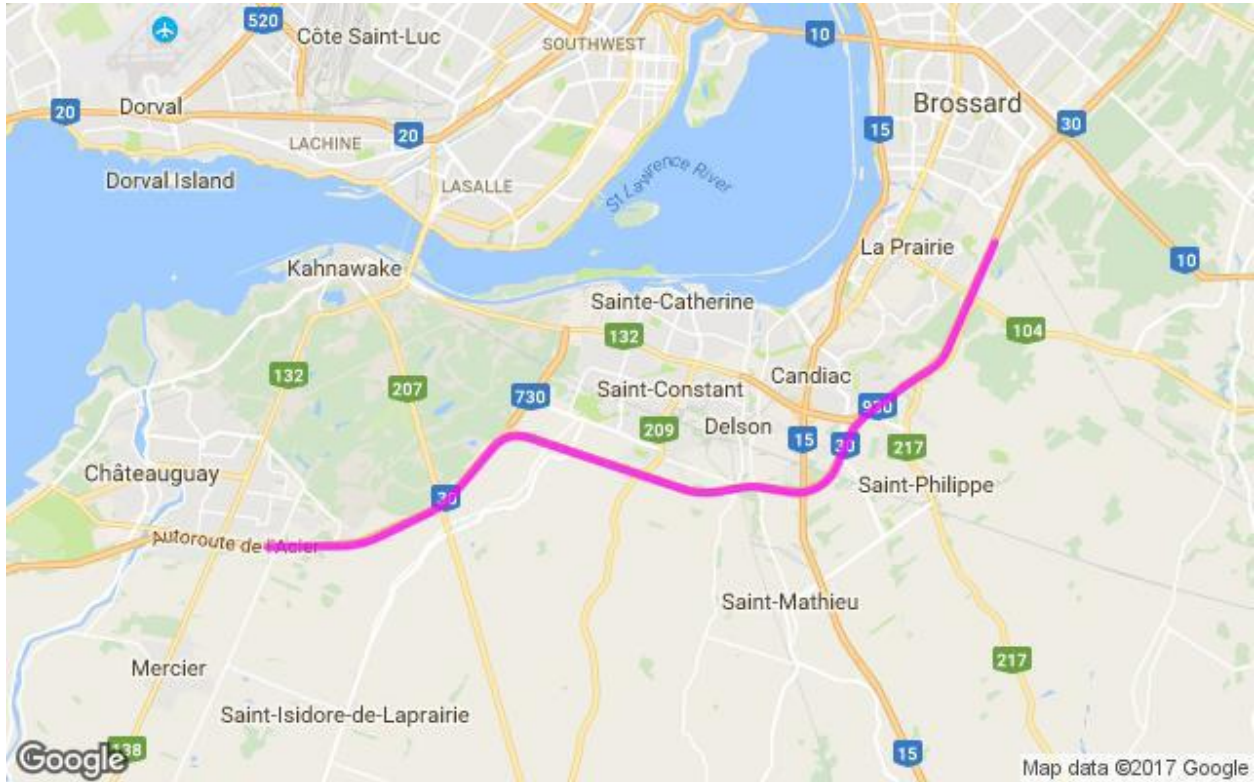

PLANS POUR LES TRAVAUX PRÉCITÉS

2530-04-2017-0003