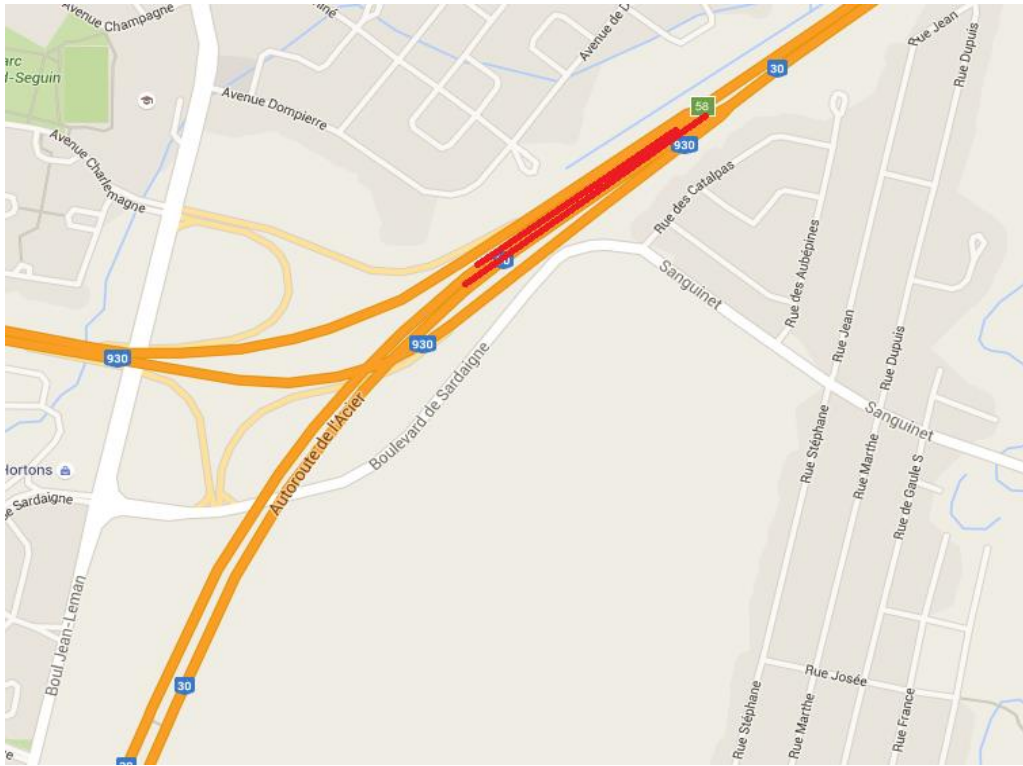

PLANS POUR LES TRAVAUX PRÉCITÉS

A30Exp16-022